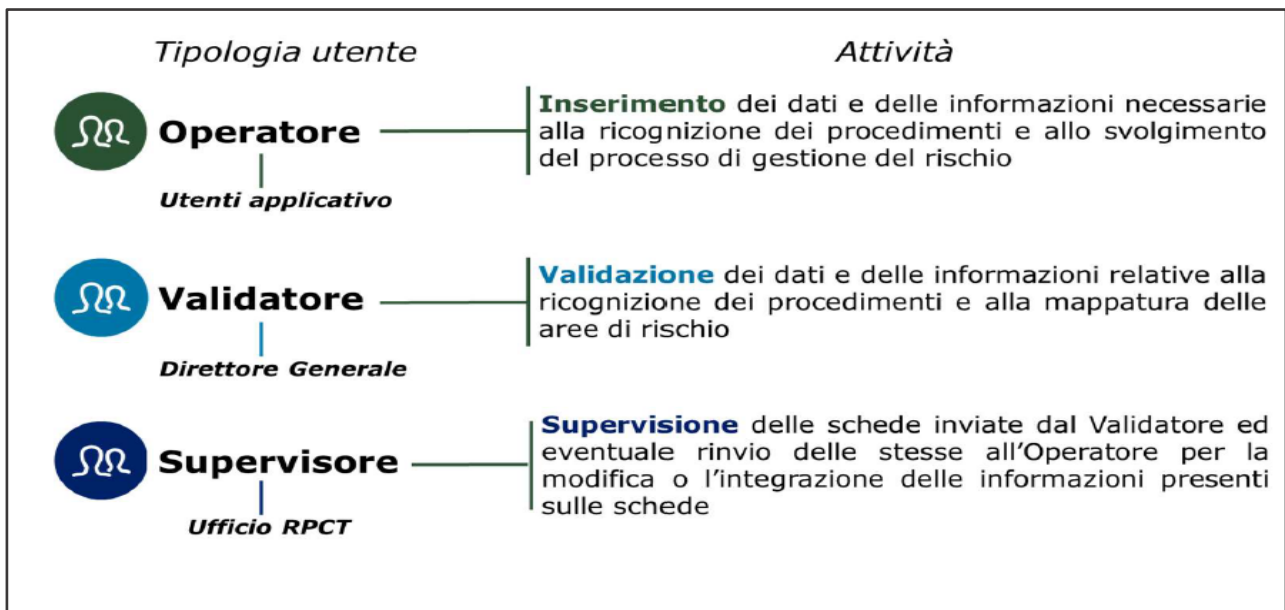

Il flusso di lavoro all'interno dell'applicativo è il seguente:

Nello specifico, gli utenti dell'applicativo, sono i seguenti:

Ai ruoli sopra descritti si aggiunge quello di "Visualizzatore", dedicato all'OIV, che ha in ogni istante la possibilità di visionare le informazioni inserite nell'applicativo.