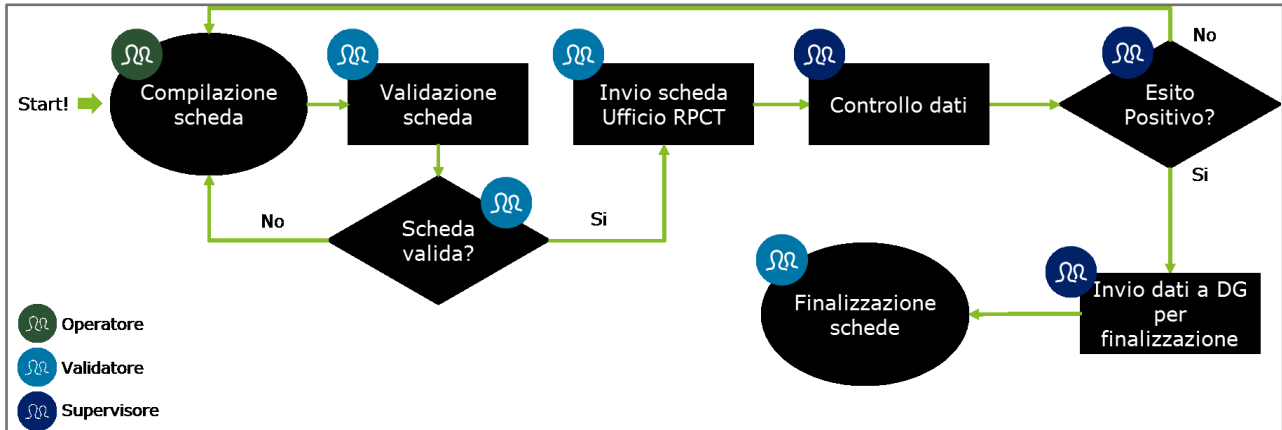

Il flusso di lavoro all'interno dell'applicativo è il seguente:

Nello specifico, gli utenti dell'applicativo, sono i seguenti:

Ai ruoli sopra descritti si aggiunge quello di "Visualizzatore", dedicato all'OIV, che ha in ogni istante la possibilità di visionare le informazioni inserite nell'applicativo.