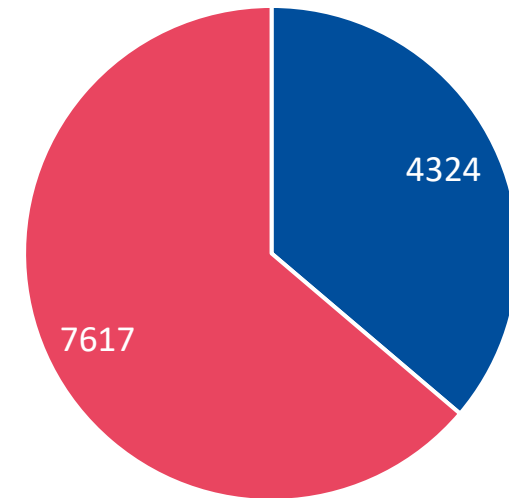

I dati sull'attivazione dei PUC nell'ambito della presa in carico dei beneficiari ADI

21 aprile 2026

CON IL PASSAGGIO ALL'ADI SI È REGISTRATO UN CALO DEI PUC SU TUTTO IL TERRITORIO ITALIANO

Numero di PUC in corso per mese

*Fonte: Dashboard per la programmazione locale MLPS, data di osservazione 17/04/2026

LA MAGGIOR PARTE DEI POSTI PUC CREATI RISULTANO ANCORA NON ASSEGNATI

Posti assegnati e ancora da assegnare - PUC in corso

■ Posti assegnati
■ Posti ancora da assegnare

Posti assegnati – Comune vs CPI
PUC in corso

■ Posti assegnati - Comune ■ Posti assegnati - CPI

*Fonte: Dashboard per la programmazione locale MLPS, data di osservazione 17/04/2026

I PUC ATTUALMENTE ATTIVI SI CONCENTRANO PREVALENTEMENTE NEGLI AMBITI SOCIALE E AMBIENTALE

Ad oggi, risultano **attivi 3.730 PUC** su tutto il territorio nazionale. Gli **individui beneficiari ADI** attualmente assegnati a **PUC** sono circa **8.500**.