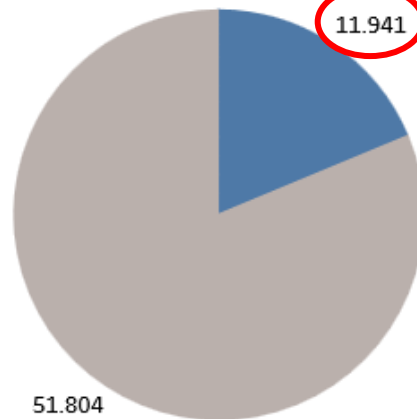

I dati sull'attivazione dei PUC nell'ambito della presa in carico dei beneficiari ADI

21 aprile 2026

CON IL PASSAGGIO ALL'ADI SI È REGISTRATO UN CALO DEI PUC SU TUTTO IL TERRITORIO ITALIANO

Numero di PUC in corso per mese

*Fonte: Dashboard per la programmazione locale MLPS, data di osservazione 17/04/2026

LA MAGGIOR PARTE DEI POSTI PUC CREATI RISULTANO ANCORA NON ASSEGNATI

Posti assegnati e ancora da assegnare - PUC in corso

I PUC ATTUALMENTE ATTIVI SI CONCENTRANO PREVALENTEMENTE NEGLI AMBITI SOCIALE E AMBIENTALE

Ad oggi, risultano **attivi 3.730 PUC** su tutto il territorio nazionale. Gli **individui beneficiari ADI** attualmente assegnati a **PUC** sono circa **8.500**.