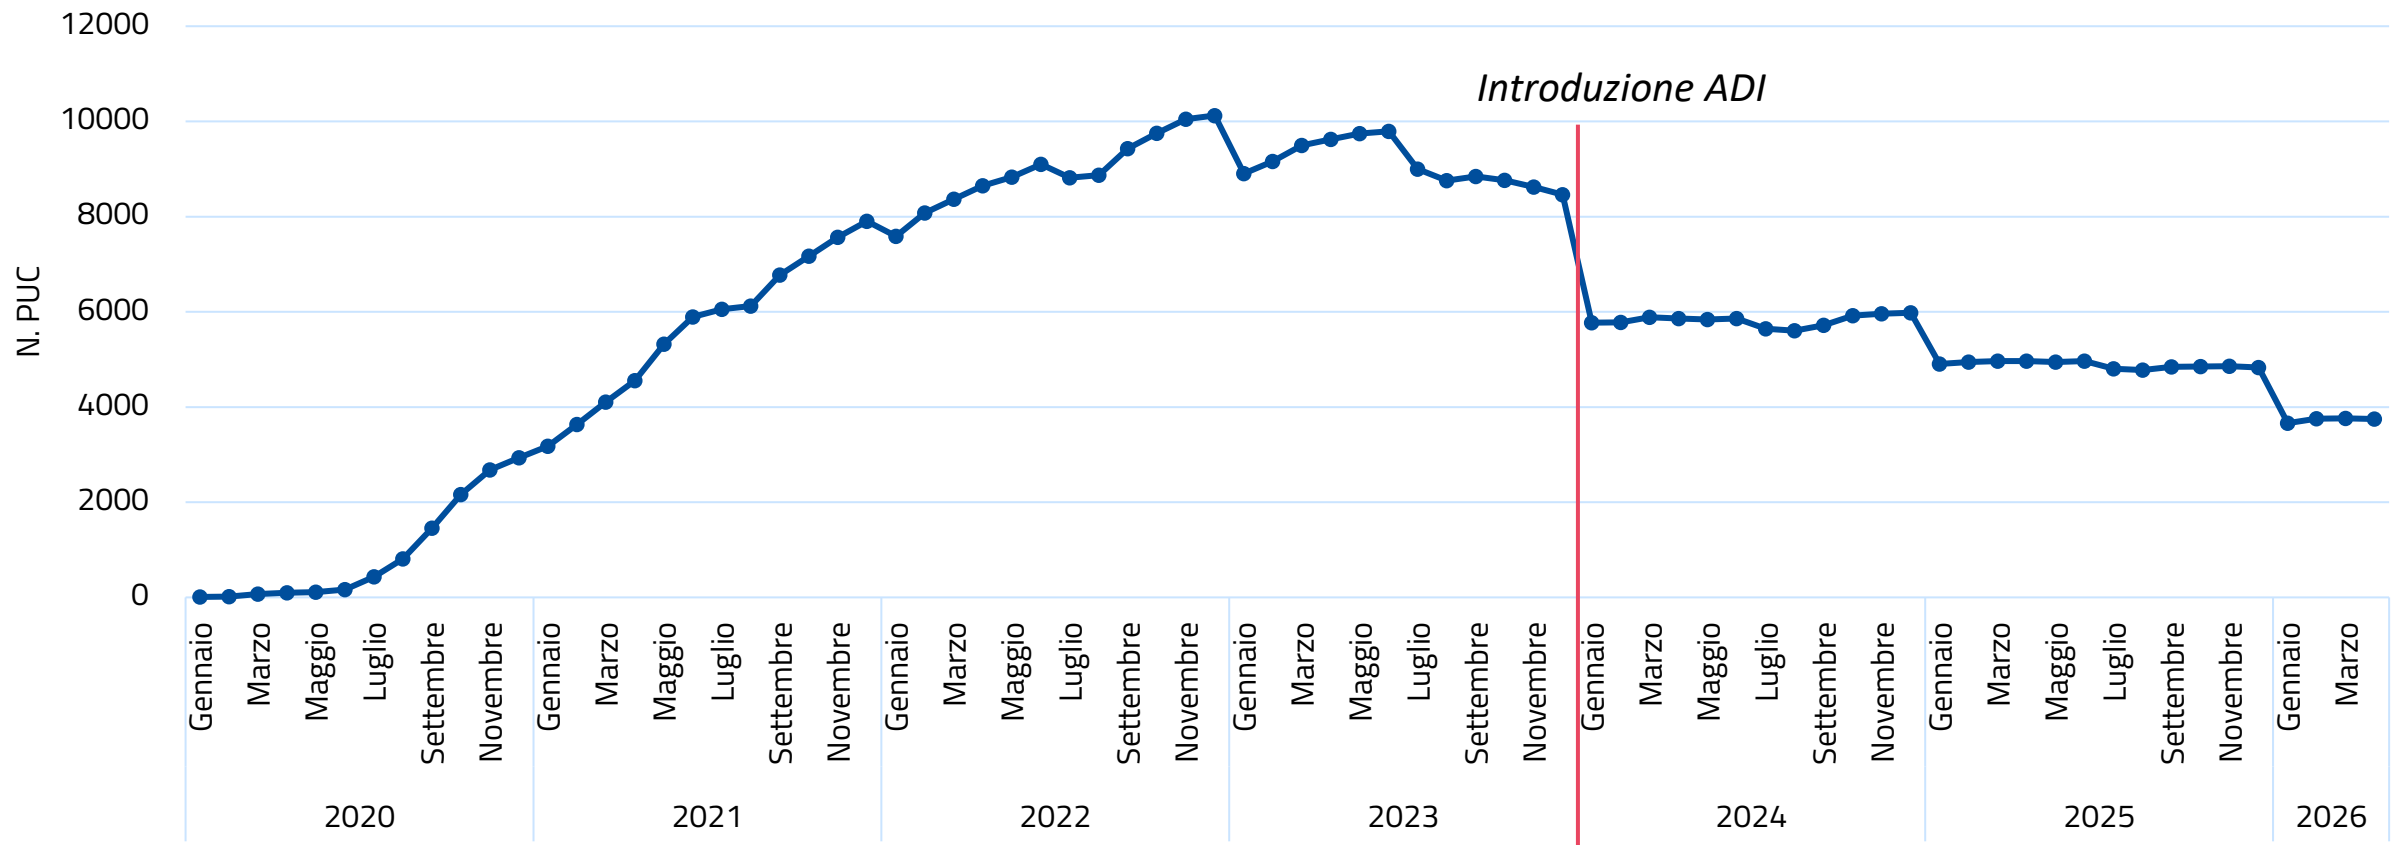

I dati sull'attivazione dei PUC nell'ambito della presa in carico dei beneficiari ADI

21 aprile 2026

CON IL PASSAGGIO ALL'ADI SI È REGISTRATO UN CALO DEI PUC SU TUTTO IL TERRITORIO ITALIANO

Numero di PUC in corso per mese

*Fonte: Dashboard per la programmazione locale MLPS, data di osservazione 17/04/2026

LA MAGGIOR PARTE DEI POSTI PUC CREATI RISULTANO ANCORA NON ASSEGNATI

Posti assegnati e ancora da assegnare - PUC in corso

■ Posti assegnati
■ Posti ancora da assegnare

Posti assegnati – Comune vs CPI
PUC in corso

■ Posti assegnati - Comune ■ Posti assegnati - CPI

*Fonte: Dashboard per la programmazione locale MLPS, data di osservazione 17/04/2026

I PUC ATTUALMENTE ATTIVI SI CONCENTRANO PREVALENTEMENTE NEGLI AMBITI SOCIALE E AMBIENTALE

Ad oggi, risultano **attivi 3.730 PUC** su tutto il territorio nazionale. Gli **individui beneficiari ADI** attualmente assegnati a **PUC** sono circa **8.500**.