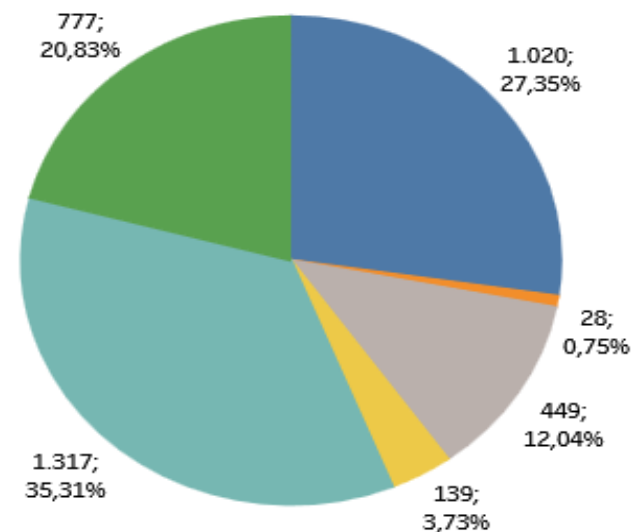

I PUC ATTUALMENTE ATTIVI SI CONCENTRANO PREVALENTEMENTE NEGLI AMBITI SOCIALE E AMBIENTALE

Ad oggi, risultano **attivi 3.730 PUC** su tutto il territorio nazionale. Gli **individui beneficiari ADI** attualmente assegnati a **PUC** sono circa **8.500**.

Le tipologie di PUC maggiormente attivate sono:

- Progetti in ambito sociale
- Progetti in ambito ambientale
- Progetti in ambito di tutela beni comuni
- Progetti in ambito culturale

Attraverso il [catalogo PUC](#) è possibile visualizzare l'elenco di tutti i PUC disponibili sul territorio nazionale, con informazioni sull'ambito di intervento, le competenze richieste dal progetto, la durata ed i posti disponibili.

PUC in corso per ambito di progetto principale

*Fonte: Dashboard per la programmazione locale MLPS, data di osservazione 17/04/2026